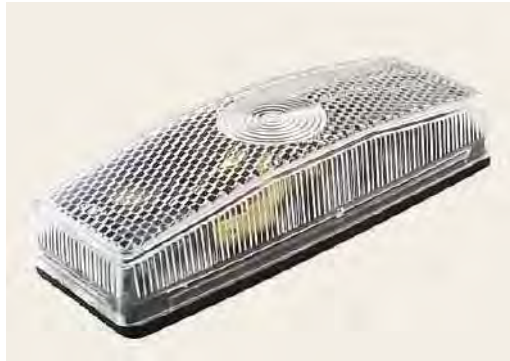

FA.82.000

DESCRIZIONE - DESCRIPTION

Fanale Anteriore con
catarifrangente

Conforme alle direttive
ROSH - REACH

Front light with
reflector

Conforms to ROHS -
REACH directives

Éclairage frontal avec
réflecteur

Conforme aux directives
ROHS - REACH

CATEGORIE - CATEGORIES - CATÉGORIES

Luci di Posizione

INFORMAZIONI PRODOTTO - DATASHEET - FICHE TECHNIQUE

Basetta	ABS
Corpo Luminoso	PMMA
Uscita cavo	con passafilo gomma Ø4mm
Fissaggio Fanale	Viti M5 (non incluse)
Voltaggio	12V
Tipologia Lampadina	W5W - W2.1X9.5d (non inclusa)
Omologazione	UN ECE R3-R7
Scatola	300 pezzi - peso netto 15 kg - peso lordo 15,7 kg dim. 45×29,5×31,5h cm
Bancale	4500 pezzi - peso netto 225 kg - peso lordo 244,5 kg dim. 80x120x115h cm