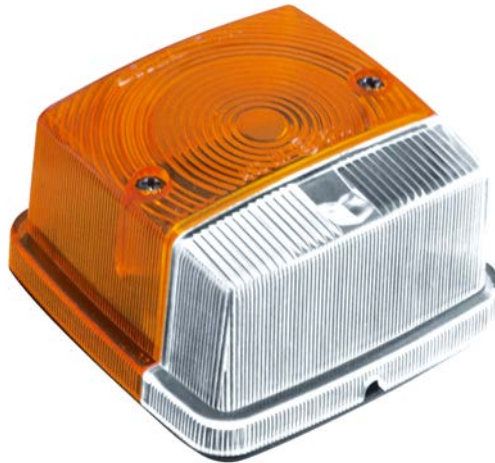

### DESCRIZIONE - DESCRIPTION

Fanale Anteriore due luci:  
Posizione / Direzione

Conforme alle direttive ROHS  
- REACH

Front Light Two Light: Position /  
Direction

Conforms to ROHS - REACH  
directives

Feu avant Deux feux : Position /  
Direction

## INFORMAZIONI PRODOTTO - DATASHEET - FICHE TECHNIQUE

<b>Basetta</b>	PP
<b>Corpo Luminoso</b>	PMMA
<b>Uscita Cavo</b>	con passafilo gomma Ø4mm
<b>Fissaggio Fanale</b>	viti testa esagonale 5MAx20mm + dadi (inclusi)
<b>Voltaggio</b>	12V
<b>Tipologia Lampadina</b>	P21W – BA15s / C5W – SV8.5-8 (non incluse)
<b>Omologazione</b>	UN ECE R6-R7
<b>Scatola</b>	150 pezzi – peso netto 18 kg – peso lordo 19 kg dim. 56,5x37,5x24,5h cm
<b>Bancale</b>	1800 pezzi – peso netto 1800 kg – peso lordo 237 kg dim. 80x120x115h cm