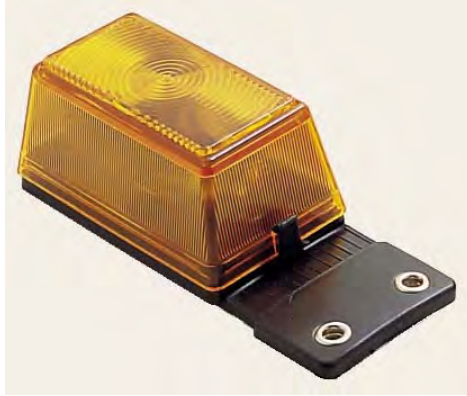

## FL.92.005

### DESCRIZIONE - DESCRIPTION

Fanale Laterale con  
lente e staffa a "piana"

Conforme alle direttive  
ROHS - REACH

Side light with lens and 'flat'  
bracket

Conforms to ROHS -  
REACH directives

Feu latéral avec lentille et  
support plat

## INFORMAZIONI PRODOTTO - DATASHEET - FICHE TECHNIQUE

<b>Basetta</b>	PP
<b>Corpo Luminoso</b>	PMMA
<b>Uscita cavo</b>	con passafilo gomma Ø4mm
<b>Fissaggio Fanale</b>	Staffa in gomma
<b>Voltaggio</b>	12V
<b>Tipologia Lampadina</b>	R5W – BA15s (non inclusa)
<b>Omologazione</b>	UN ECE R91
<b>Scatola</b>	150 pezzi – peso netto 9 kg – peso lordo 9,7 kg dim. 45×29,5×31,5h cm
<b>Bancale</b>	2250 pezzi – peso netto 135 kg – peso lordo 154,5 kg dim. 80x120x115h cm