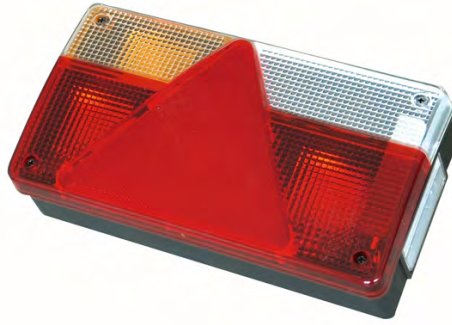

## FP.80

### DESCRIZIONE - DESCRIPTION

FANALE POSTERIORE 5/6  
FUNZIONI

Conforme alle direttive  
ROHS - REACH

REAR LIGHT 5/6 FUNCTIONS

ROHS - REACH compliant

FEU ARRIÈRE À 5/6 FONCTIONS

Conforme aux directives ROHS -  
REACH

### CATEGORIE - CATEGORIES - CATÉGORIES

Fanali - con parte accoppiante 5 poli quadra

	FP.80.110 SX / Left	FP.80.120 DX / Right	FP.80.130 DX / Right	FP.80.140 DX / Right	FP.80.150 SX / Left	FP.80.160 SX / Left	Lampadine / Bulbs (include / included)
Indicatore di direzione / Direction Indicator	*	*	*	*	*	*	P21W BA15s
Luce di arresto / Stop Light	*	*	*	*	*	*	P21/5W BAY15s
Luce di posizione posteriore / Rear position light							
Luce per targa / License plate light 520x120mm	*	*	*	*	*	*	C5W (11x39)
Retronebbia / Rear fog	*			*			P21W BA15s
Retromarcia / Reverse			*			*	P21W BA15s
Catarifrangente / Reflector	*	*	*	*	*	*	

## INFORMAZIONI PRODOTTO - DATASHEET - FICHE TECHNIQUE

<b>Basetta</b>	PP
<b>Corpo luminoso</b>	PMMA
<b>Vetrino Luce targa</b>	PMMA
<b>Conessione</b>	parte accoppiante quadra con terminali a puntale maschio
<b>Fissaggio fanale</b>	Viti testa esagonale 5MAx20mm + dadi (inclusi)
<b>Voltaggio</b>	12V
<b>Omologazione</b>	UN ECE R3-R4-R6-R7-R23-R38
<b>Scatola</b>	24 pezzi - peso netto 11,2 kg - peso lordo 12,2 kg dim. 77x52x14h cm
<b>Bancale</b>	288 pezzi - peso netto 134,4 kg - peso lordo 155,4 kg dim. 80x120x115h cm