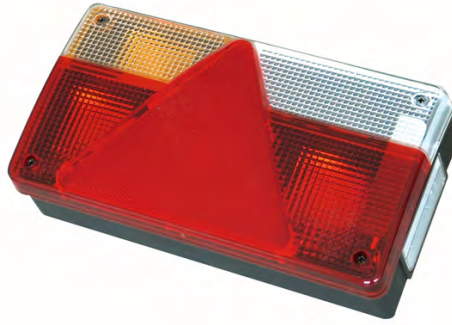

FP.82

DESCRIZIONE - DESCRIPTION

FANALE POSTERIORE 5/6
FUNZIONI

Conforme alle direttive
ROHS - REACH

REAR LIGHT 5/6 FUNCTIONS

ROHS - REACH compliant

FEU ARRIÈRE À 5/6 FONCTIONS

Conforme aux directives ROHS -
REACH

CATEGORIE - CATEGORIES - CATÉGORIES

Fanali - con parte accoppiante 5 + 4 poli quadra

	FP.82.110 SX / Left	FP.82.120 DX / Right	FP.82.130 DX / Right	FP.82.140 DX / Right	FP.82.150 SX / Left	FP.82.160 SX / Left	Lampadine / Bulbs (include / included)
Indicatore di direzione / Direction Indicator	*	*	*	*	*	*	P21W BA15s
Luce di arresto / Stop Light	*	*	*	*	*	*	P21/5W BAY15s
Luce di posizione posteriore / Rear position light							
Luce per targa / License plate light 520x120mm	*	*	*	*	*	*	C5W (11x39)
Retronebbia / Rear fog	*			*			P21W BA15s
Retromarcia / Reverse			*			*	P21W BA15s
Catarifrangente / Reflector	*	*	*	*	*	*	

INFORMAZIONI PRODOTTO - DATASHEET - FICHE TECHNIQUE

Basetta	PP
Corpo luminoso	PMMA
Vetrino Luce targa	PMMA
Connessione	parte accoppiante quadra con terminali a puntale maschio
Fissaggio fanale	Viti testa esagonale 5MAx20mm + dadi (inclusi)
Voltaggio	12V
Omologazione	UN ECE R3-R4-R6-R7-R23-R38
Scatola	24 pezzi - peso netto 11,2 kg - peso lordo 12,2 kg dim. 77x52x14h cm
Bancale	288 pezzi - peso netto 134,4 kg - peso lordo 155,4 kg dim. 80x120x115h cm