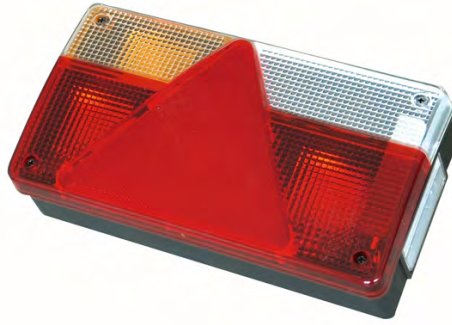

FP.84

DESCRIZIONE - DESCRIPTION

FANALE POSTERIORE 5/6
FUNZIONI

Conforme alle direttive
ROHS - REACH

REAR LIGHT 5/6 FUNCTIONS

ROHS - REACH compliant

FEU ARRIÈRE À 5/6 FONCTIONS

Conforme aux directives ROHS -
REACH

CATEGORIE - CATEGORIES - CATÉGORIES

Fanali - con passafilo

	FP.84.110 SX / Left	FP.84.120 DX / Right	FP.84.130 DX / Right	FP.84.140 DX / Right	FP.84.150 SX / Left	FP.84.160 SX / Left	Lampadine / Bulbs (non include)
Indicatore di direzione / Direction Indicator	*	*	*	*	*	*	P21W BA15s
Luce di arresto / Stop Light	*	*	*	*	*	*	P21/5W BAY15s
Luce di posizione posteriore / Rear position light	*	*	*	*	*	*	C5W (11x39)
Luce per targa / License plate light 520x120mm	*	*	*	*	*	*	P21W BA15s
Retronebbia / Rear fog	*			*			P21W BA15s
Retromarcia / Reverse			*			*	P21W BA15s
Catarifrangente / Reflector	*	*	*	*	*	*	

INFORMAZIONI PRODOTTO - DATASHEET - FICHE TECHNIQUE

Basetta	PP
Corpo luminoso	PMMA
Vetrino Luce targa	PMMA
Connessione	con passafilo gomma Ø7.5mm
Fissaggio fanale	Viti testa esagonale 5MAx20mm + dadi (inclusi)
Voltaggio	12V
Omologazione	UN ECE R3-R4-R6-R7-R23-R38
Scatola	24 pezzi – peso netto 9,4 kg – peso lordo 10,4 kg dim. 77x52x14h cm
Bancale	288 pezzi – peso netto 112,8 kg – peso lordo 133,8 kg dim. 80x120x115h cm