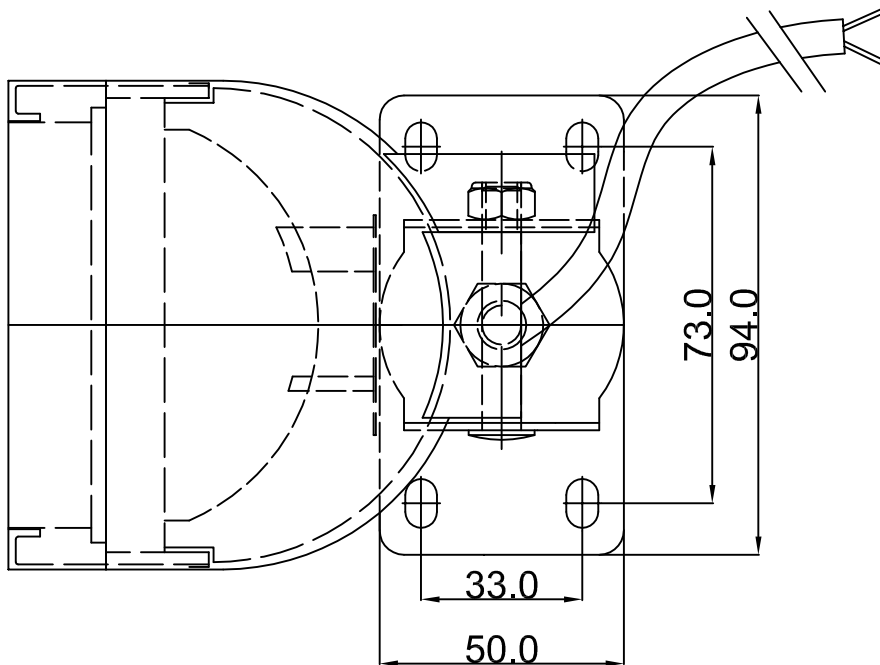

LUNGHEZZA CAVO 250mm