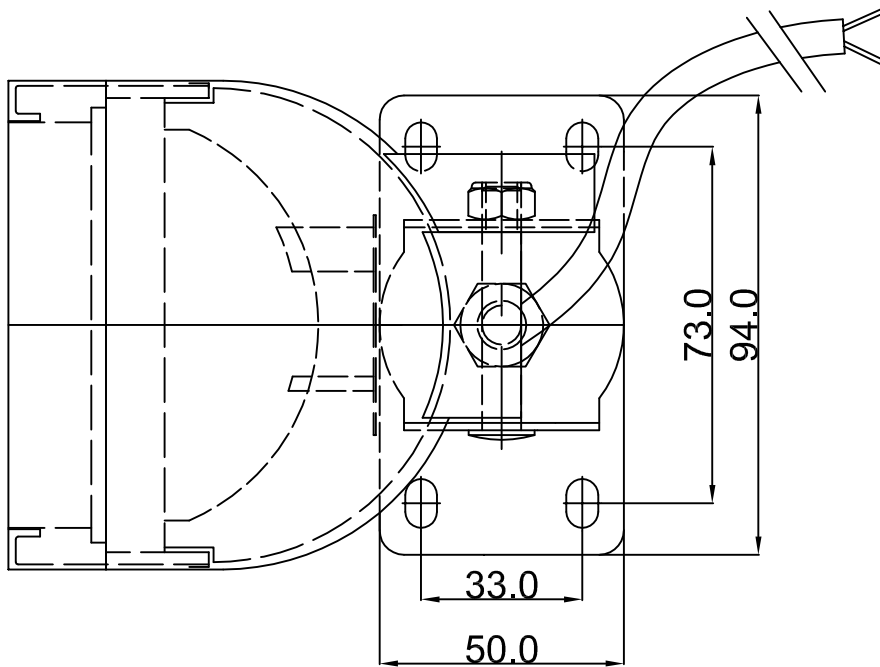

LUNGHEZZA CAVO 250mm